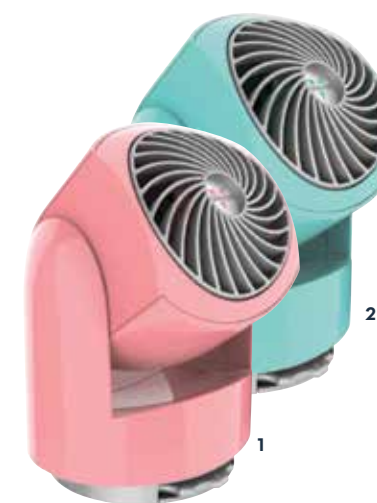

1. **VORNADO Coral Blush Flippi V6 Personal Fan.**
4.9"L x 5"W x 6.2"H. #01327647. $27.99.
2. **VORNADO Bliss Blue Flippi V6 Personal Fan.**
4.9"L x 5"W x 6.2"H. #01327646. $27.99.